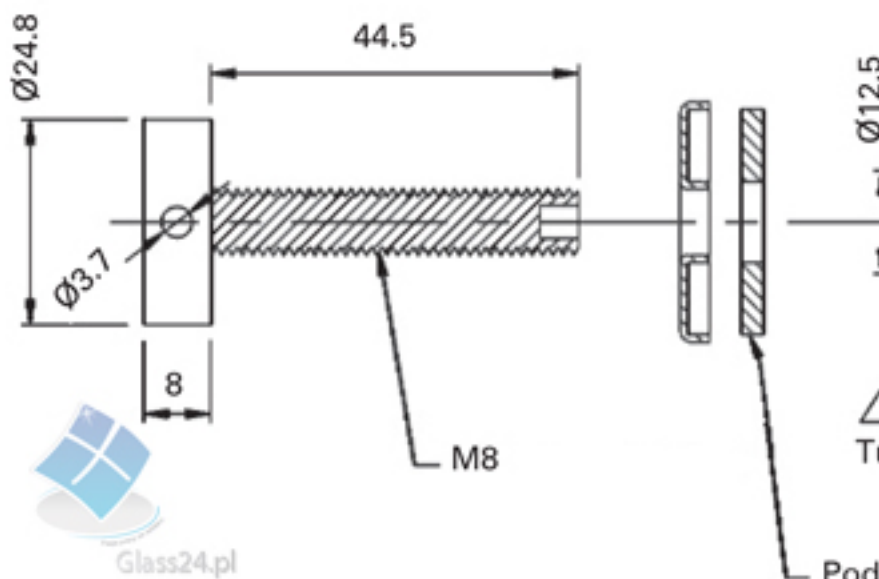

Śruby do szkła > Śruby do ekarnów > Śruba do mocowania szkła punktowa nr kat. KH01976

## Śruba do mocowania szkła punktowa nr kat. KH01976

Model : KH01976

Śruba do mocowania szkła punktowa nr kat. KH01976

Producent : G24

Śruba do mocowania szkła punktowa

Numer katalogowy: KH01976

Śruba idealnie nadaje się do przymocowania szklanych ekranów służących jako miejsce reklamowe lub jako miejsce na ekspozycje obrazu czy też zdjęć rodzinnych. Za pomocą śrub możemy także zamocować szklaną taflę na ścianie zamiast kafli w kuchni. Jest to idealny dodatek do wykończenia wszelkiego rodzaju konstrukcji szklanych. Ekskluzywna śruba dostępna w różnych wersjach kolorystycznych na pewno spełni wymagania nawet najbardziej wybrednych klientów. Śruba wykonana jest z wysokiej jakości stali.