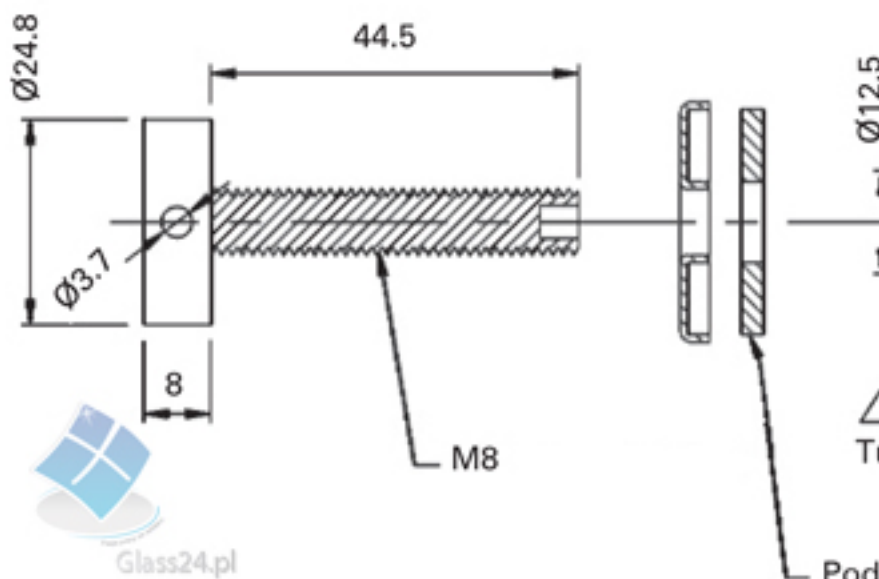

Śruby do szkła > Śruby do ekarnów > Śruba do mocowania szkła punktowa nr kat. KH01976

Śruba do mocowania szkła punktowa nr kat. KH01976

Model : KH01976

Śruba do mocowania szkła punktowa nr kat. KH01976

Producent : G24

Śruba do mocowania szkła punktowa

Numer katalogowy: KH01976

Śruba idealnie nadaje się do przymocowania szklanych ekranów służących jako miejsce reklamowe lub jako miejsce na ekspozycje obrazu czy też zdjęć rodzinnych. Za pomocą śrub możemy także zamocować szklaną taflę na ścianie zamiast kafli w kuchni. Jest to idealny dodatek do wykończenia wszelkiego rodzaju konstrukcji szklanych. Ekskluzywna śruba dostępna w różnych wersjach kolorystycznych na pewno spełni wymagania nawet najbardziej wybrednych klientów. Śruba wykonana jest z wysokiej jakości stali.