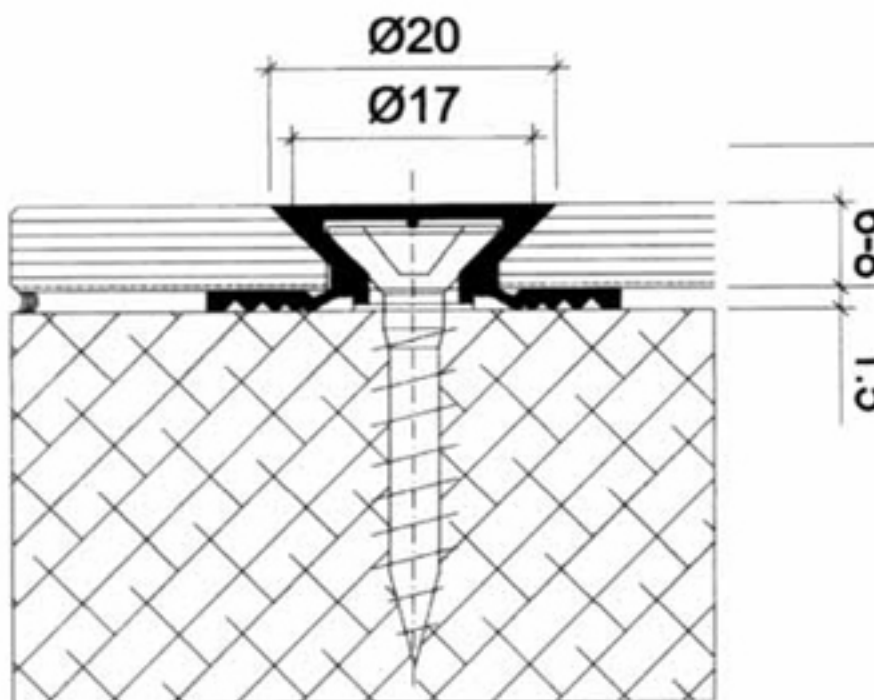

Śruby do szkła > Śruby do ekarnów > Śruba do mocowania szkła 6 - 8 mm nr kat. 520601x

Śruba do mocowania szkła 6 - 8 mm nr kat. 520601x

Model : 520601x

Śruba do mocowania szkła 6 - 8 mm nr kat. 520601x

Producent : Bohle

Śruba do mocowania szkła 6 - 8 mm

Numer katalogowy: 520601xDane techniczne:

>> Grubość szkła: 6 - 8 mm

>> Kolor: przezroczysty lub czarny Instrukcja montażu śruby do szkłaSchemat techniczny:

Śruby do szkła > Śruby do ekarnów > Śruba do mocowania szkła 6 - 8 mm nr kat. 520601x

Śruba do mocowania szkła 6 - 8 mm nr kat. 520601x

Śruby do szkła > Śruby do ekarnów > Śruba do mocowania szkła 6 - 8 mm nr kat. 520601x

Śruba do mocowania szkła 6 - 8 mm nr kat. 520601x

**Cena : 18,14zł z VAT (14,75zł bez VAT)**

---

Options available for Śruba do mocowania szkła 6 - 8 mm nr kat. 520601x :

**Kolor wykończenia 6-8 520601x**

przezroczysty nr kat. 5206011

czarny nr kat. 5206010

**Dostępność: Produkt został dodany do katalogu:poniedziałek, 15 grudzień 2008**