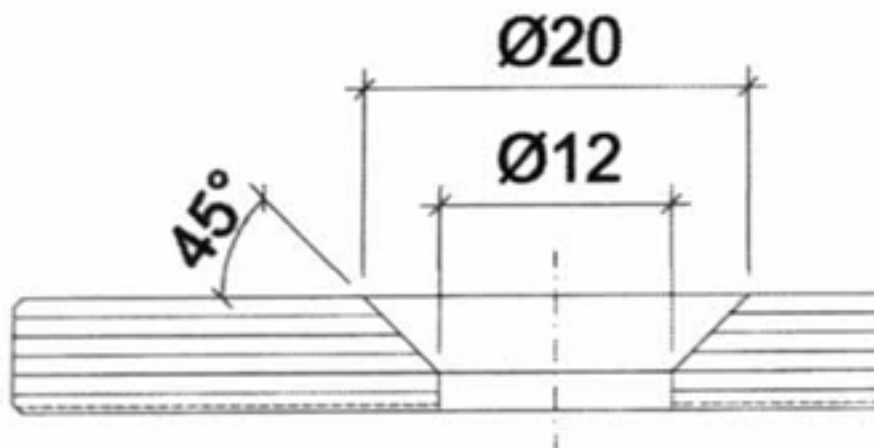

Śruby do szkła > Śruby do ekarnów > Śruba do mocowania szkła 6 - 8 mm nr kat. 520601x

Śruba do mocowania szkła 6 - 8 mm nr kat. 520601x

Model : 520601x

Śruba do mocowania szkła 6 - 8 mm nr kat. 520601x

Producent : Bohle

Śruba do mocowania szkła 6 - 8 mm

Numer katalogowy: 520601xDane techniczne:

>> Grubość szkła: 6 - 8 mm

>> Kolor: przezroczysty lub czarny Instrukcja montażu śruby do szkłaSchemat techniczny:

Śruby do szkła > Śruby do ekarnów > Śruba do mocowania szkła 6 - 8 mm nr kat. 520601x