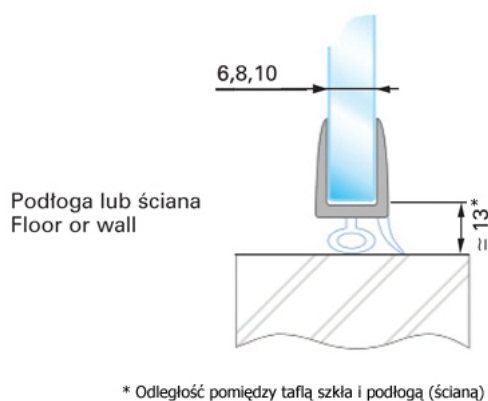

Uszczelki do kabin > Uszczelki zwykłe > Uszczelka do kabin prysznicowych nr kat. DO

Uszczelka do kabin prysznicowych nr kat. DO

Model : DO

Uszczelka do kabin prysznicowych nr kat. DO

Producent : G24

Uszczelka do kabin prysznicowych

Numer katalogowy: DODługość uszczelki: 2200 mm

Uszczelka do kabiny prysznicowej wykonana jest z wysokiej jakości, przezroczystego silikonu. W zależności od grubości szkła należy wybrać odpowiednią uszczelkę. Bezbarwność uszczelki wpływa korzystnie na wygląd kabiny, ponieważ jest bardzo delikatna i nie rzuca się w oczy. Silikonowa uszczelka do kabiny prysznicowej zapewnia szczelność kabiny.

Zalety silikonowej uszczelki do kabiny prysznicowej:

>> przezroczysty materiał, który pięknie komponuje się ze szkłem

>> wykonanie antybakteryjne

>> odporna na działanie promieni słonecznych

>> elastyczność

>> bardzo łatwa w montażu

Do cięcia uszczelki polecamy Państwu oryginalne nożyce do cięcia uszczelki firmy LÖWE.

Cena : 73,20zł z VAT (59,51zł bez VAT)

Options available for Uszczelka do kabin prysznicowych nr kat. DO :

grubość szkła

60mm

No image

Dostępność: Produkt został dodany do katalogu:środa, 14 styczeń 2009