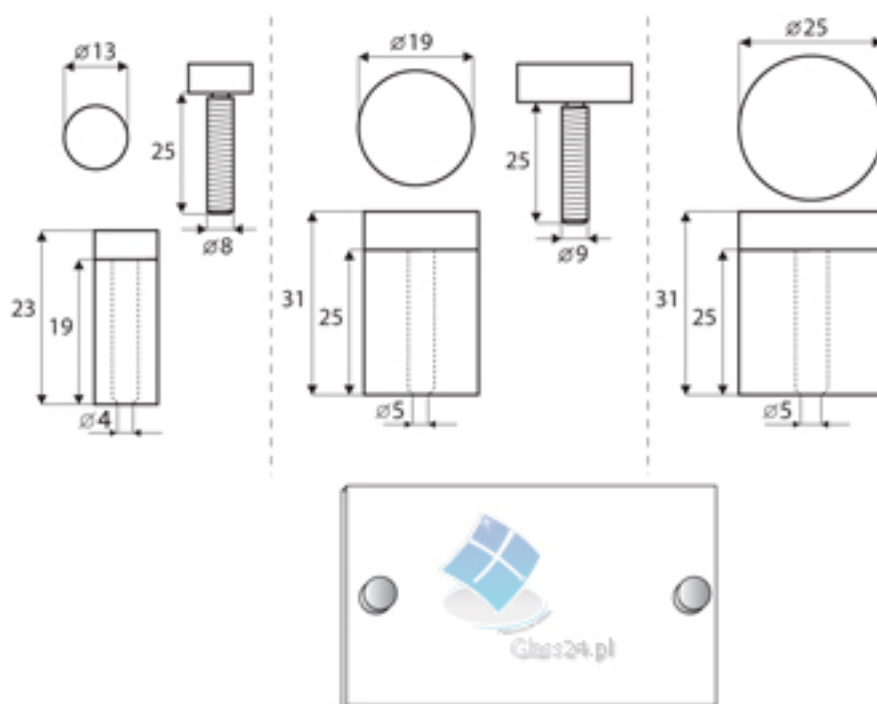

## Śruba do mocowania szyldu &Oslash;19x25 satyna nr kat. 22.11.051

Model : 22.11.051

Śruba do mocowania szyldu &Oslash;19x25 satyna nr kat. 22.11.051

Producent : Siso

Śruba do mocowania szyldu &Oslash;19x25 satyna

Numer katalogowy: 22.11.051 Dane techniczne:

- >> Wymiary: &Oslash;19 x 25 mm
- >> grubość szkła 2-15 mm
- >> średnica otworu &Oslash;4mm
- >> w zestawie 2 podkładki przezroczyste
- >> kolor: stal nierdzewna
- >> wykonanie: mosiądz