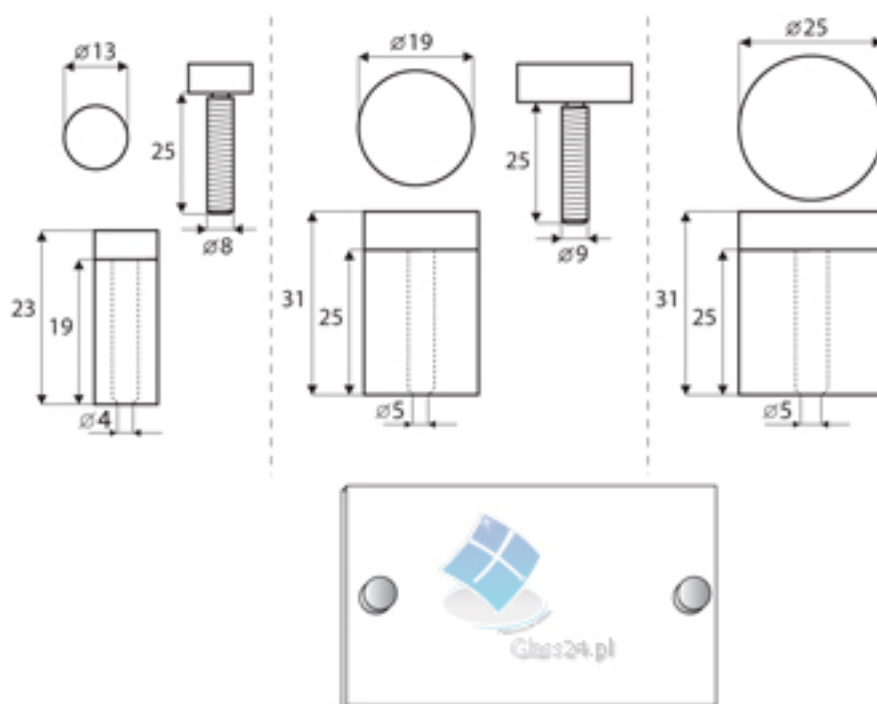

Śruby do szkła > Śruby do szyldów > Śruba do mocowania szyldu Ø19x25 satyna nr kat. 22.11.051

Śruba do mocowania szyldu Ø19x25 satyna nr kat. 22.11.051

Model : 22.11.051

Śruba do mocowania szyldu Ø19x25 satyna nr kat. 22.11.051

Producent : Siso

Śruba do mocowania szyldu Ø19x25 satyna

Numer katalogowy: 22.11.051 Dane techniczne:

- >> Wymiary: Ø19 x 25 mm
- >> grubość szkła 2-15 mm
- >> średnica otworu Ø4mm
- >> w zestawie 2 podkładki przezroczyste
- >> kolor: stal nierdzewna
- >> wykonanie: mosiądz