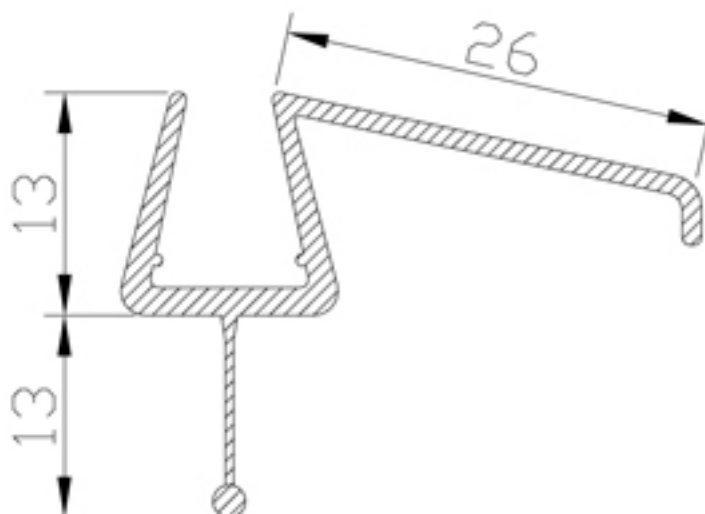

## Uszczelka do kabin prysznicowych nr kat. MT7

\* Odległość pomiędzy taflą szkła i podłogą (ściana)

Model : MT7

Uszczelka do kabin prysznicowych nr kat. MT7

Producent : G24

Uszczelka do kabin prysznicowych

Numer katalogowy: MT7 Długość uszczelki: 2200 mm  
Uszczelka do kabiny prysznicowej wykonana jest z wysokiej jakości, przezroczystego silikonu. W zależności od grubości szkła należy wybrać odpowiednią uszczelkę. Bezbarwność uszczelki wpływa korzystnie na wygląd kabiny, ponieważ jest bardzo delikatna i nie rzuca się w oczy. Silikonowa uszczelka do kabiny prysznicowej zapewnia szczelność kabiny.  
Zalety silikonowej uszczelki do kabiny prysznicowej: