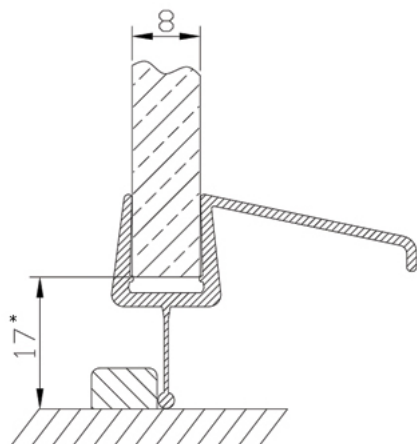

## Uszczelka do kabin prysznicowych nr kat. MT7

\* Odległość pomiędzy taflą szkła i podłogą (ściana)

Model : MT7

Uszczelka do kabin prysznicowych nr kat. MT7

Producent : G24

Uszczelka do kabin prysznicowych

Numer katalogowy: MT7 Długość uszczelki: 2200 mm  
Uszczelka do kabiny prysznicowej wykonana jest z wysokiej jakości, przezroczystego silikonu. W zależności od grubości szkła należy wybrać odpowiednią uszczelkę. Bezbarwność uszczelki wpływa korzystnie na wygląd kabiny, ponieważ jest bardzo delikatna i nie rzuca się w oczy. Silikonowa uszczelka do kabiny prysznicowej zapewnia szczelność kabiny.  
Zalety silikonowej uszczelki do kabiny prysznicowej: