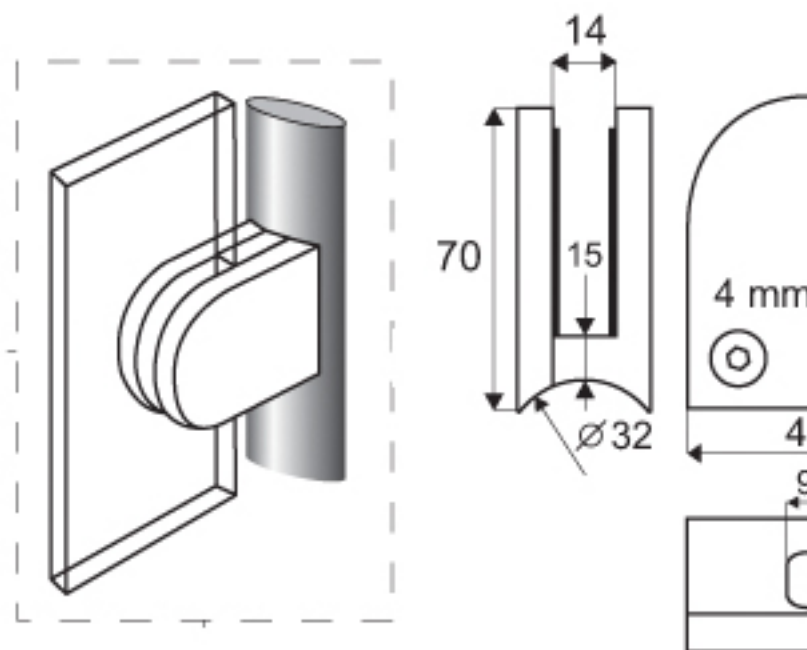

Okucia do szkła hartowanego > Balustrady szklane > Klamry do balustrad > Klamra do balustrad OVAL-L słupek

Klamra do balustrad OVAL-L słupek Ø33,7 nr kat.
22.10.221