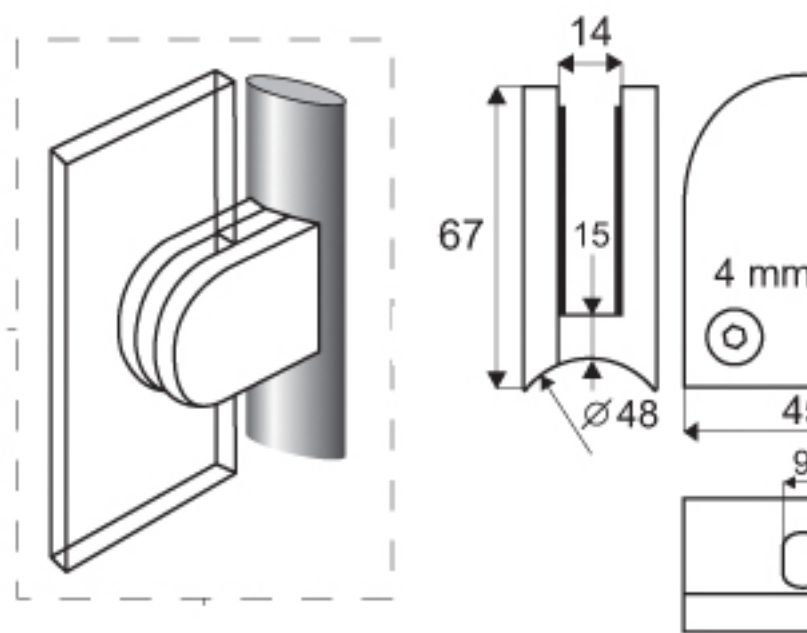

Okucia do szkła hartowanego > Balustrady szklane > Klamry do balustrad > Klamra do balustrad OVAL-L słupek

Klamra do balustrad OVAL-L słupek Ø48,3 nr kat.
22.10.223