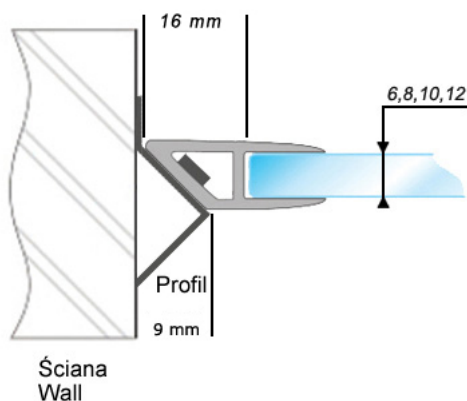

Uszczelki do kabin > Uszczelki magnetyczne > Uszczelka magnetyczna z profilem przyściennym nr kat. UB

Uszczelka magnetyczna z profilem przyściennym nr kat. UB

Model : UB

Uszczelka magnetyczna z profilem przyściennym nr kat. UB

Producent : G24

Uszczelka magnetyczna do kabin prysznicowych z profilem przyściennym.

Numer katalogowy: UB Długość kompletu: 2000 mm
Uszczelka do kabiny prysznicowej wykonana jest z wysokiej jakości, przezroczystego silikonu. W zależności od grubości szkła należy wybrać odpowiednią uszczelkę. Bezbarwność uszczelki wpływa korzystnie na wygląd kabiny, ponieważ jest bardzo delikatna i nie rzuca się w oczy. Silikonowa uszczelka do kabiny prysznicowej zapewnia szczelność kabiny.

W zestawie z uszczelką jest profilem przyściennym, którą przymocowuje się do ściany w celu zatrzymywania uszczelki znajdującej się na szybie kabiny prysznicowej. Możliwość zastosowania tego systemu polega na zatrzymaniu i uszczelnieniu drzwi kabiny prysznicowej przy ścianie.

Zalety zestawu uszczelki do kabiny prysznicowej wraz profilem przyściennym:

- >> przezroczysty materiał, który pięknie komponuje się ze szkłem
- >> wykonanie antybakteryjne
- >> odporna na działanie promieni słonecznych
- >> elastyczność
- >> bardzo łatwa w montażu
- >> stal nierdzewna
- >> grubość: 1mm
- >> bardzo wytrzymała