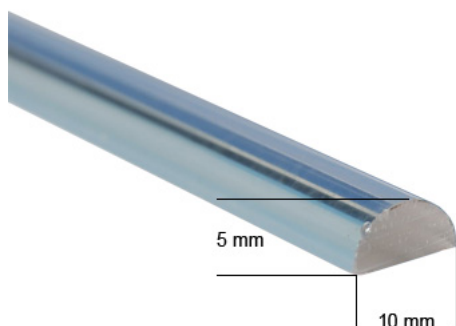

Uszczelki do kabin > Progi i profile > Bezbarwny próg do kabin prysznicowych nr kat. PP-BB

Bezbarwny próg do kabin prysznicowych nr kat. PP-BB

Model : PP-BB

Bezbarwny próg do kabin prysznicowych nr kat. PP-BB

Producent : G24

Bezbarwny próg do kabin prysznicowych

Numer katalogowy: PP-BB

Długość: 2000 mm

Profil progowy do kabin prysznicowych, wykonana jest z wysokiej jakości przezroczystego plastiku. Bezbarwność plastiku wpływa korzystnie na wygląd kabiny, ponieważ profil progowy nie rzuca się w oczy. Bezbarwny próg do kabiny prysznicowej zapewnia lepsze uszczelnienie kabiny.

Zalety progów do kabin prysznicowych:

- >> przezroczysty materiał, który pięknie komponuje się z całą kabiną
- >> twardy materiał
- >> odporna na działanie promieni słonecznych
- >> bardzo łatwy w montażu