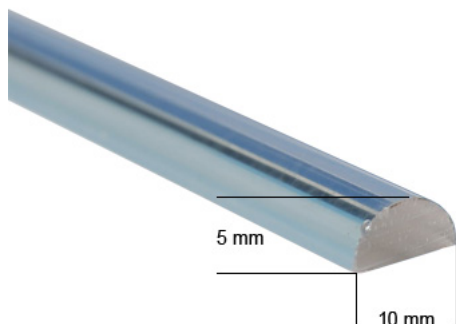

Uszczelki do kabin > Progi i profile > Bezbarwny próg do kabin prysznicowych nr kat. PP-BB

Bezbarwny próg do kabin prysznicowych nr kat. PP-BB

Model : PP-BB

Bezbarwny próg do kabin prysznicowych nr kat. PP-BB

Producent : G24

Bezbarwny próg do kabin prysznicowych

Numer katalogowy: PP-BB

Długość: 2000 mm

Profil progowy do kabin prysznicowych, wykonana jest z wysokiej jakości przezroczystego plastiku. Bezbarwność plastiku wpływa korzystnie na wygląd kabiny, ponieważ profil progowy nie rzuca się w oczy. Bezbarwny próg do kabiny prysznicowej zapewnia lepsze uszczelnienie kabiny.

Zalety progów do kabin prysznicowych:

- >> przezroczysty materiał, który pięknie komponuje się z całą kabiną
- >> twardy materiał
- >> odporna na działanie promieni słonecznych
- >> bardzo łatwy w montażu