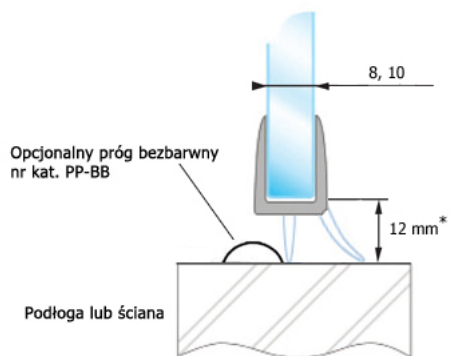

Uszczelki do kabin > Uszczelki zwykłe > Uszczelka do drzwi prysznicowych nr kat. MT140

Uszczelka do drzwi prysznicowych nr kat. MT140

* Odległość pomiędzy taflą szkła i podłogą (ściana)

Model : MT140

Uszczelka do drzwi prysznicowych nr kat. MT140

Producent : G24

Uszczelka do drzwi prysznicowych

Numer katalogowy: MT140 Długość uszczelki: 2200 mm

Uszczelka do kabiny prysznicowej wykonana jest z wysokiej jakości, przezroczystego silikonu. Pasuje do szkła o grubości od 8 do 10 mm. Bezbarwność uszczelki wpływa korzystnie na wygląd kabiny, ponieważ jest bardzo delikatna i nie rzuca się w oczy. Silikonowa uszczelka do kabiny prysznicowej zapewnia szczelność kabiny.

Zalety silikonowej uszczelki do kabiny prysznicowej:

- >> Pasuje do szkła o grubości od 8 do 10 mm
- >> przezroczysty materiał, który pięknie komponuje się ze szkłem
- >> wykonanie antybakteryjne
- >> odporna na działanie promieni słonecznych
- >> elastyczność
- >> bardzo łatwa w montażu

Polecamy: Bezbarwny próg do kabin prysznicowych

Do cięcia uszczelki polecamy Państwu oryginalne nożyce do cięcia uszczelki firmy LÖWE

Cena : 69,57zł z VAT (56,56zł bez VAT)

Dostępność: Produkt został dodany do katalogu: czwartek, 14 styczeń 2010