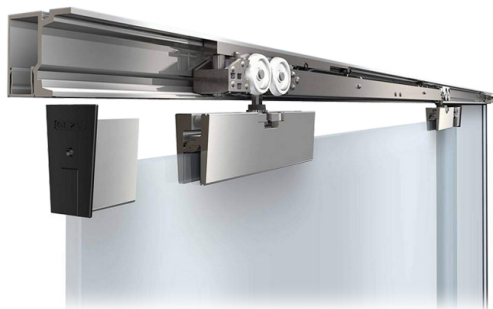

## System przesuwny GEZE Perlan 140 SoftStop

**Model : 140SS**

**System przesuwny GEZE Perlan 140 SoftStop**

**Producent : GEZE**

GEZE Perlan 140-Softstop składa się z górnej szyny jezdnej, dwóch amortyzowanych wózków i kompletu odbojów. Najwyższa precyzja wykonania przekłada się na idealną jakość pracy.

**System przesuwny GEZE Perlan 140 SoftStop**

**Numer katalogowy:140SS**

System przesuwny, to rozwiązanie, które pozwala uzyskać więcej przestrzeni użytkowej. Dzięki niemu pomieszczenie staje się bardziej ergonomiczne i doświetlone. Przesuwne drzwi sprawdzą się zarówno w domowym zaciszu, jak i profesjonalnym biurze. Ich bezawaryjność i praktyczność pozwoli cieszyć się nowymi możliwościami- także wizualnymi. Tego typu rozwiązania nie wymagają wbudowania do wnętrza ściany, więc montaż nie jest problematyczny.

**Zestaw zawiera:**

**Szynę jezdną**

**Rodzaj wykończenia: aluminium, imitacja stali nierdzewnej**

**Dwa wózki jezdne ze śrubami, zawieszeniem i mechanizmem amortyzacji**

**Dwa odboje**

**Dwa zaciski do szkła z osłonami oraz zaślepkami**

**Prowadnicę podłogową**

**Grubość szyby: 8,10, 12 mm**

**Maksymalny ciężar: 80kg**

**Opcje dodatkowe:**

**Uchwyt do drzwi przesuwnych - prostokątny**

**Uchwyt do drzwi przesuwnych - okrągły**

**Schemat montażowy:**