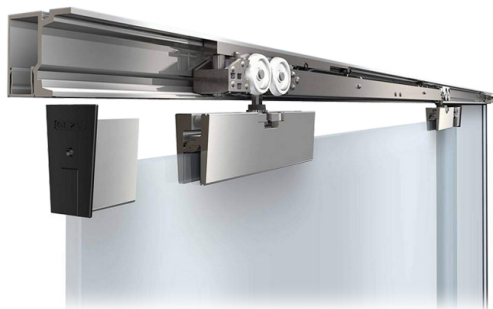

System przesuwny GEZE Perlan 140 SoftStop obustronny

Model : 140-OB-SS

System przesuwny GEZE Perlan 140 SoftStop obustronny

Producent : GEZE

System przesuwny GEZE Perlan 140 w wersji obustronnej, to jeszcze większe możliwości i funkcjonalność.

System przesuwny GEZE Perlan 140 SoftStop obustronny Komplet

Numer katalogowy:140-OB-SS

System przesuwny, to rozwiązanie, które pozwala uzyskać więcej przestrzeni użytkowej. Dzięki niemu pomieszczenie staje się bardziej ergonomiczne i doświetlone. Przesuwne drzwi sprawdzą się zarówno w domowym zaciszu, jak i profesjonalnym biurze. Ich bezawaryjność i praktyczność pozwoli cieszyć się nowymi możliwościami- także wizualnymi. Tego typu rozwiązania nie wymagają wbudowania do wnętrza ściany, więc montaż nie jest problematyczny.

Zestaw zawiera:

Szynę jezdną

Rodzaj wykończenia: aluminium, imitacja stali nierdzewnej

Dwa wózki jezdne ze śrubami, zawieszeniem i obustronnym mechanizmem amortyzacji

Dwa odboje

Dwa zaciski do szkła z osłonami oraz zaślepkami

Prowadnicę podłogową

Grubość szyby: 8,10, 12 mm

Maksymalny ciężar: 80kg

Opcje dodatkowe:

Uchwyt do drzwi przesuwnych - prostokątny

Uchwyt do drzwi przesuwnych - okrągły

Schemat montażowy:

Okucia do szkła hartowanego > Drzwi szklane > Systemy przesuwne > System przesuwny GEZE Perlan 140 SoftS