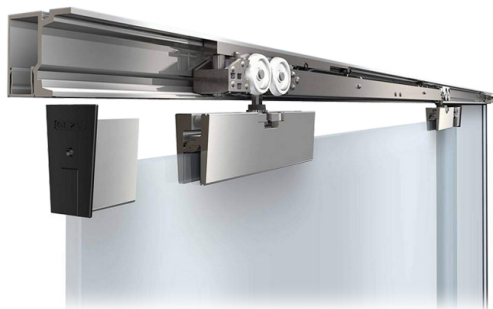

System przesuwny GEZE Perlan 140 SoftStop z osłoną

Model : 140-SS-M

System przesuwny GEZE Perlan 140 SoftStop z osłoną

Producent : GEZE

Klasyczna wersja systemu GEZE Perlan 140, rozbudowana o osłonę maskującą. Rozwiązanie tego typu pozwala modyfikować wizualną stronę systemu.

System przesuwny GEZE Perlan 140 SoftStop z osłoną
Numer katalogowy:140-SS-M

System przesuwny, to rozwiązanie, które pozwala uzyskać więcej przestrzeni użytkowej. Dzięki niemu pomieszczenie staje się bardziej ergonomiczne i doświetlone. Przesuwne drzwi sprawdzają się zarówno w domowym zaciszu, jak i profesjonalnym biurze. Ich bezawaryjność i praktyczność pozwoli cieszyć się nowymi możliwościami- także wizualnymi. Tego typu rozwiązania nie wymagają wbudowania do wnętrza ściany, więc montaż nie jest problematyczny.

Zestaw zawiera:

Szynę jezdną

Rodzaj wykończenia: aluminium, imitacja stali nierdzewnej

Osłonę maskującą

Dwie zaślepki do osłony

Dwa wózki jezdne ze śrubami zawieszeniem i mechanizmem amortyzacji

Dwa odboje

Dwa zaciski do szkła z osłonami oraz zaślepkami

Prowadnicę podłogową

Grubość szyby: 8, 10, 12 mm

Maksymalny ciężar: 80kg

Opcje dodatkowe:

Uchwyt do drzwi przesuwnych - prostokątny

Uchwyt do drzwi przesuwnych - okrągły

Okucia do szkła hartowanego > Drzwi szklane > Systemy przesuwne > System przesuwny GEZE Perlان 140 SoftS