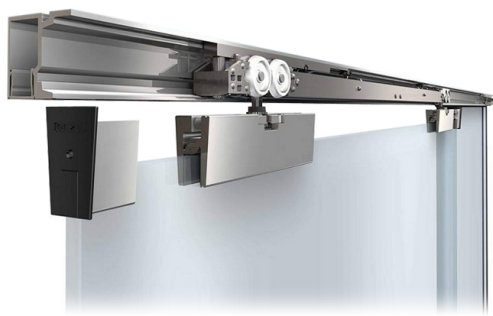

System przesuwny GEZE Perlan 140 SoftStop obustronny z osłoną

Model : 140-OB-SS-M

System przesuwny GEZE Perlan 140 SoftStop obustronny z osłoną

Producent : GEZE

Obustronna wersja modelu GEZE Perlan 140 daje wiele nowych możliwości. Zawartość zestawu dodatkowo poszerzono o maskownicę.

System przesuwny GEZE Perlan 140 SoftStop obustronny z osłoną Komplet

Numer katalogowy:140-OB-SS-M

System przesuwny, to rozwiązanie, które pozwala uzyskać więcej przestrzeni użytkowej. Dzięki niemu pomieszczenie staje się bardziej ergonomiczne i doświetlone. Przesuwne drzwi sprawdzą się zarówno w domowym zaciszu, jak i profesjonalnym biurze. Ich bezawaryjność i praktyczność pozwoli cieszyć się nowymi możliwościami- także wizualnymi. Tego typu rozwiązania nie wymagają wbudowania do wnętrza ściany, więc montaż nie jest problematyczny.

Zestaw zawiera:

Szynę jezdną

Rodzaj wykończenia: aluminium, imitacja stali nierdzewnej

Osłonę maskującą

Dwie zaślepki do osłony

Dwa wózki jezdne ze śrubami, zawieszeniem i obustronnym mechanizmem amortyzacji

Dwa odboje

Dwa zaciski do szkła z osłonami oraz zaślepkami

Prowadnicę podłogową

Grubość szyby: 8, 10, 12 mm

Maksymalny ciężar: 80kg

Opcje dodatkowe:

Uchwyt do drzwi przesuwnych - prostokątny

Okucia do szkła hartowanego > Drzwi szklane > Systemy przesuwne > System przesuwny GEZE Perlan 140 SoftS