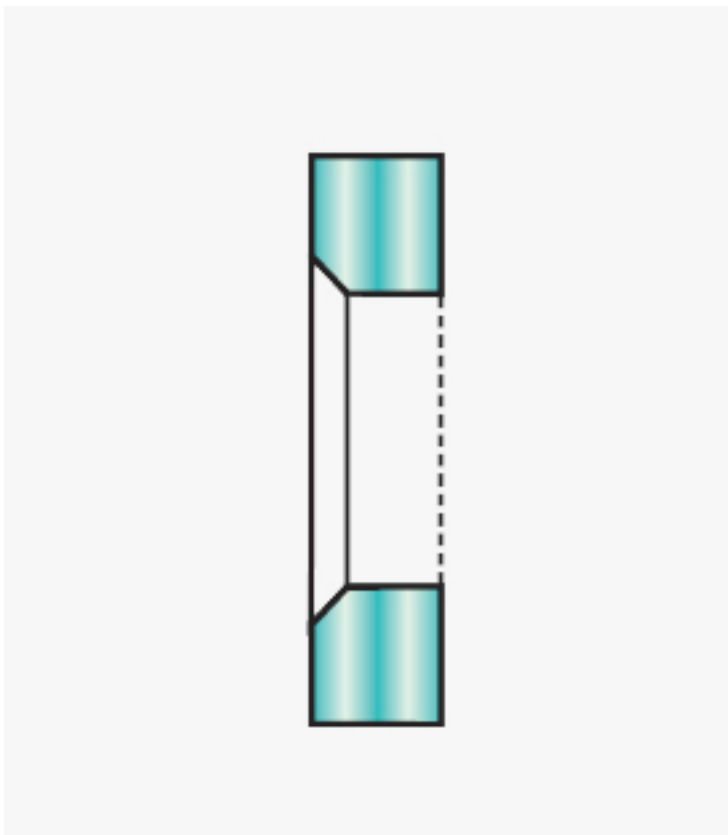

System przesuwny Magtec Komplet

Schemat montażowy :

Cena : 2214,00zł z VAT (1800,00zł bez VAT)

Options available for System przesuwny Magtec Komplet :

Łącznik dwóch przewodnic

1 szt. (+20,83zł)

**Rodzaj otworu
fazowany**

No image

prosty - zalecany