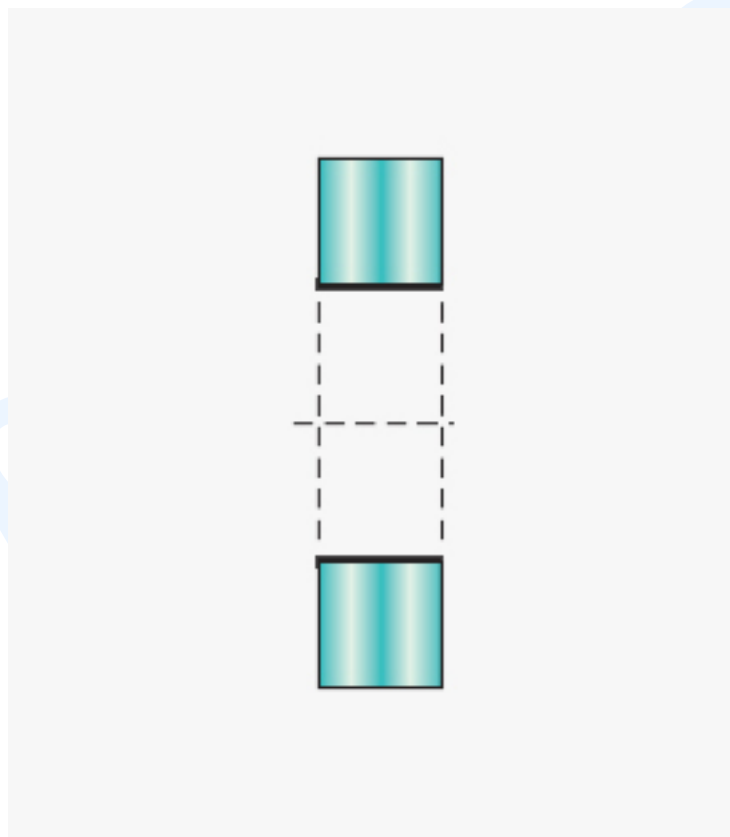

System przesuwny Magtec Komplet

Zestaw systemu MAGTEC

3m+ 4 wózki+ mocowanie do ściany (+1451,70zł)