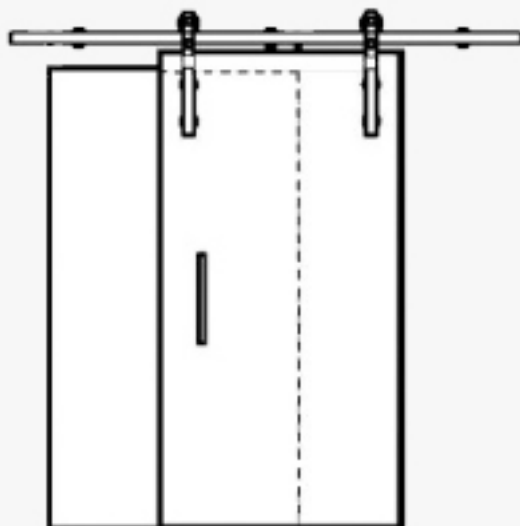

System przesuwny Magtec Komplet

2m+ 2 wózki+ moco