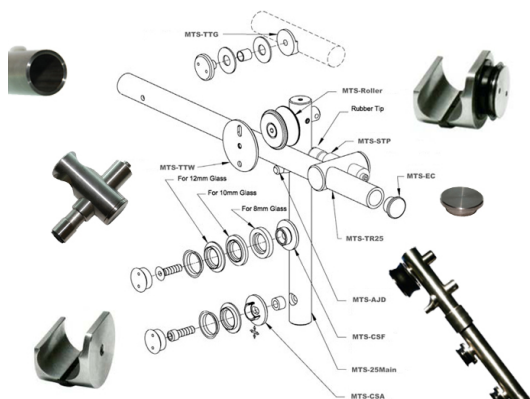

System przesuwny Magtec Komplet**Model : Magtec****System przesuwny Magtec Komplet****Producent : G24**

Sercem systemu przesuwnego Magtec jest dźwigar z rotulą płaską, lub stożkową. Regulowana, dolna prowadnica pozwala idealnie dopasować cały mechanizm.

System przesuwny Magtec Komplet**Numer katalogowy: MAGTEC**

System przesuwny, to rozwiązanie, które pozwala uzyskać więcej przestrzeni użytkowej. Dzięki niemu pomieszczenie staje się bardziej ergonomiczne i doświetlone. Przesuwne drzwi sprawdzą się zarówno w domowym zaciszu, jak i profesjonalnym biurze. Ich bezawaryjność i praktyczność pozwoli cieszyć się nowymi możliwościami- także wizualnymi. Tego typu rozwiązania nie wymagają wbudowania do wnętrza ściany, więc montaż nie jest problematyczny.

Zestaw zawiera:**Prowadnicę Magtec 2, lub 3m****Rodzaj wykończenia : stal nierdzewna, satyna****Dźwigar z rotulą płaską, lub stożkową- komplet****Odboje ze sprężyną****Zaślepki boczne- komplet****Regulowaną prowadnicę dolną****Mocowanie prowadnicy do szkła, lub ściany****Grubość szyby: 8, 10, 12 mm****Klucz montażowy jest w komplecie****Maksymalny ciężar: 85kg****Opcje dodatkowe:****Uchwyt do drzwi przesuwnych - prostokątny****Uchwyt do drzwi przesuwnych - okrągły**

System przesuwny Magtec Komplet

Schemat montażowy :

Cena : 2214,00zł z VAT (1800,00zł bez VAT)

Options available for System przesuwny Magtec Komplet :

Łącznik dwóch przewodnic

1 szt. (+20,83zł)

**Rodzaj otworu
fazowany**