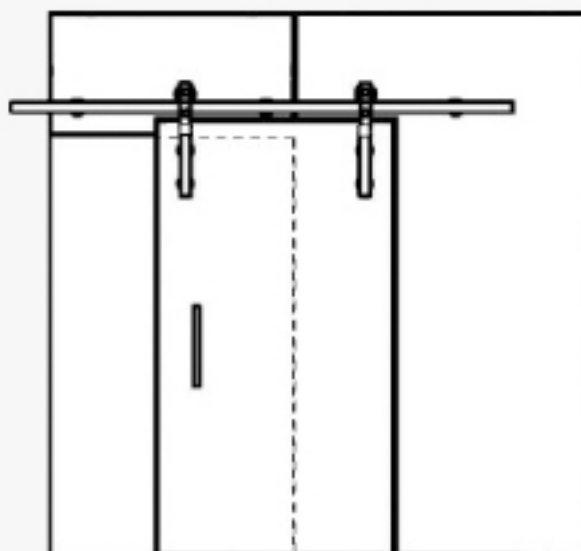

2m+ 2 wózki+ moco