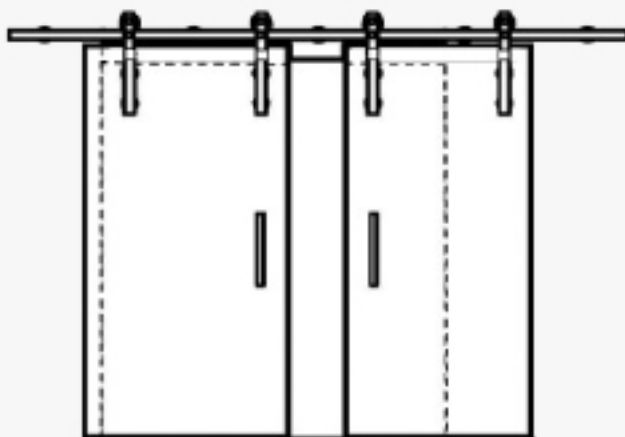

No image

prosty - zalecany

System przesuwny Magtec Komplet

Zestaw systemu MAGTEC

3m+ 4 wózki+ mocowanie do ściany (+1451,70zł)

System przesuwny Magtec Komplet

3m+ 4 wózki+ moco

System przesuwny Magtec Komplet