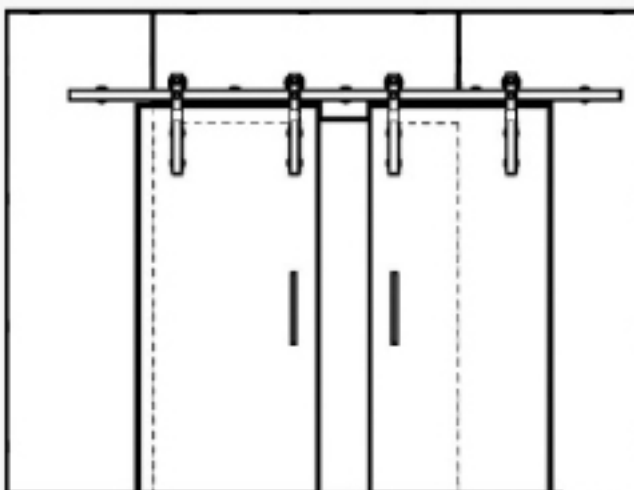

No image

prosty - zalecany

System przesuwny Magtec Komplet

Zestaw systemu MAGTEC

3m+ 4 wózki+ mocowanie do ściany (+1451,70zł)

System przesuwny Magtec Komplet

3m+ 4 wózki+ moco

System przesuwny Magtec Komplet