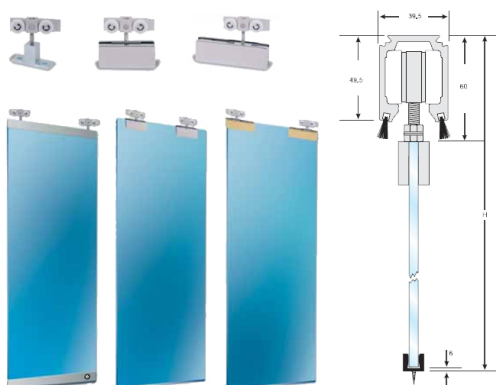

**System przesuwny SDT 150 Komplet****Model : SDT150****System przesuwny SDT 150 Komplet****Producent : G24**

System przesuwny w wersji SDT 150 opiera się na działaniu wózków toczących się po specjalnej prowadnicy.

**Zestaw zawiera:****Prowadnicę 2, lub 3m****Rodzaj wykończenia: aluminium****Wózek prowadnicy, wykończenie: stal nierdzewna - polerowana, szczotkowana,****Odboje ze stoperem- komplet****Regulowaną prowadnicę dolną****Mocowanie boczne, lub górne****Szczotka jest w komplecie****Maskownicę, wykończenie: stal nierdzewna - polerowana, szczotkowana, aluminiowa****Grubość szyby: 8, 10, 12 mm****Maksymalny ciężar: 60-100kg****Opcje dodatkowe:****Uchwyt do drzwi przesuwnych - prostokątny**