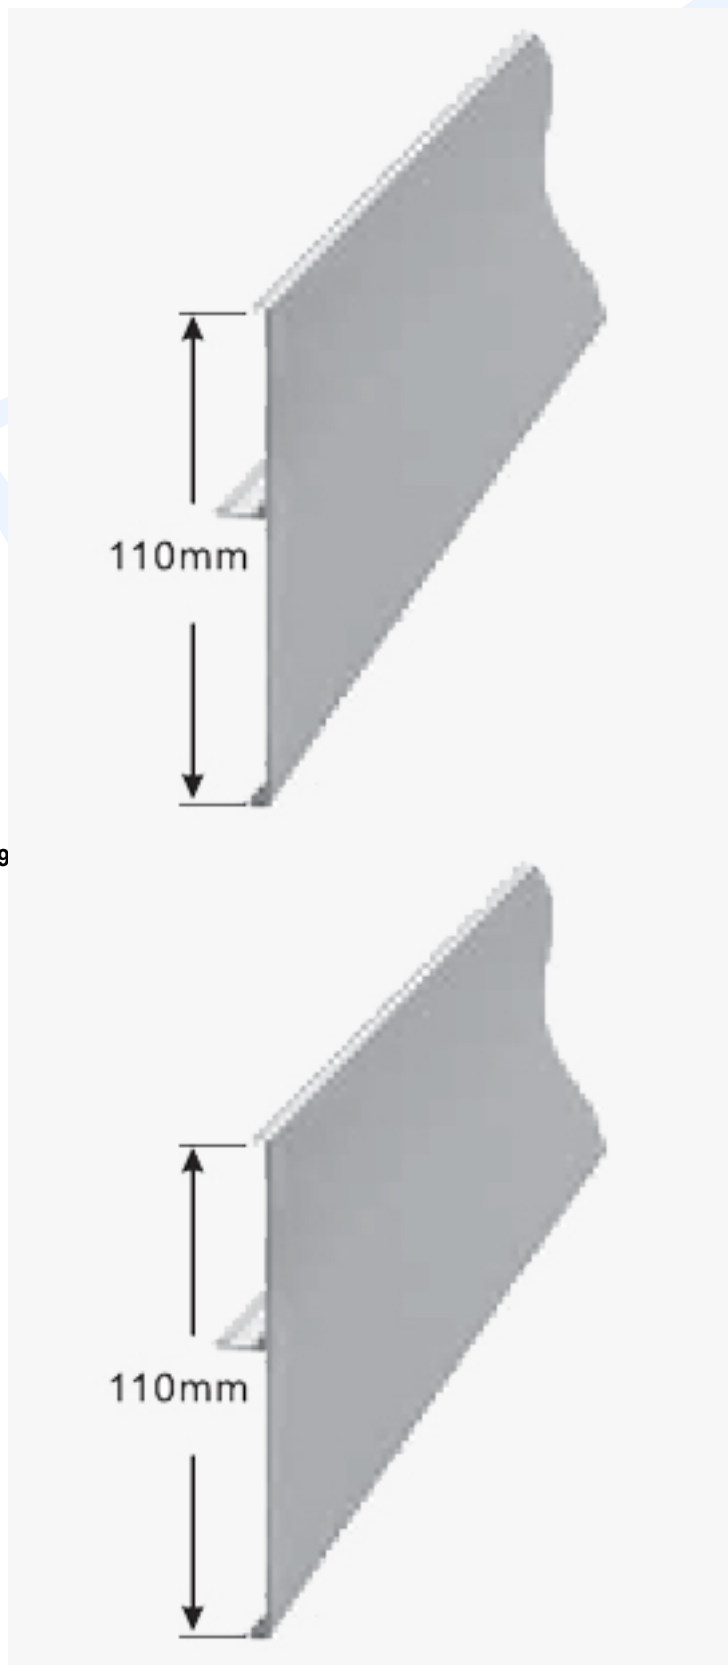

## System przesuwny SDT 150 Komplet

2m - aluminiowe (+9