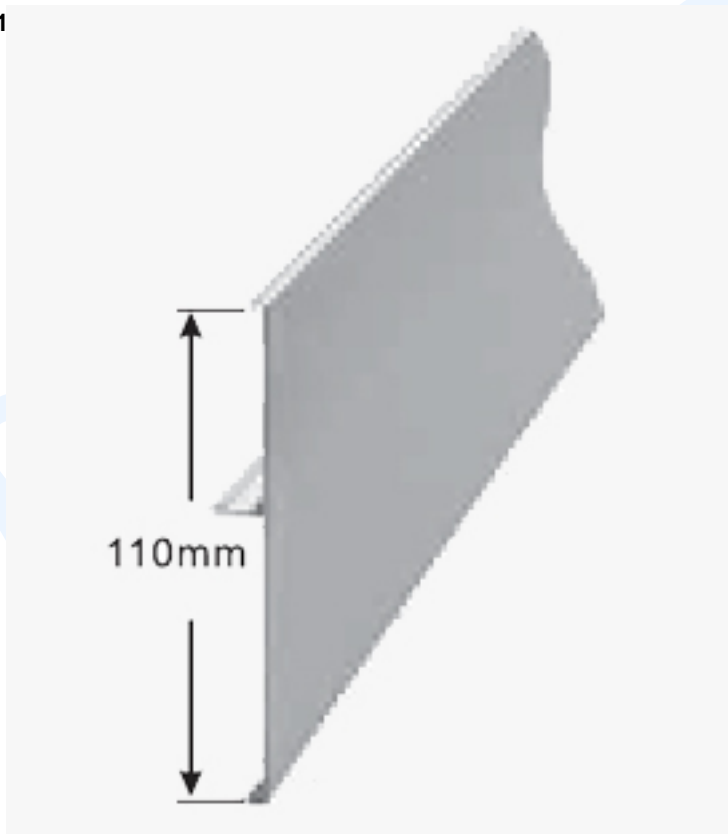

System przesuwny SDT 150 Komplet

3m - aluminiowe (+1

Rodzaj mocowania SDT150

do ściany

No image

Rodzaj wózka prowadnicy SDT150

2 wózki RH-73W 10/12mm-100kg (+1188,18zł)