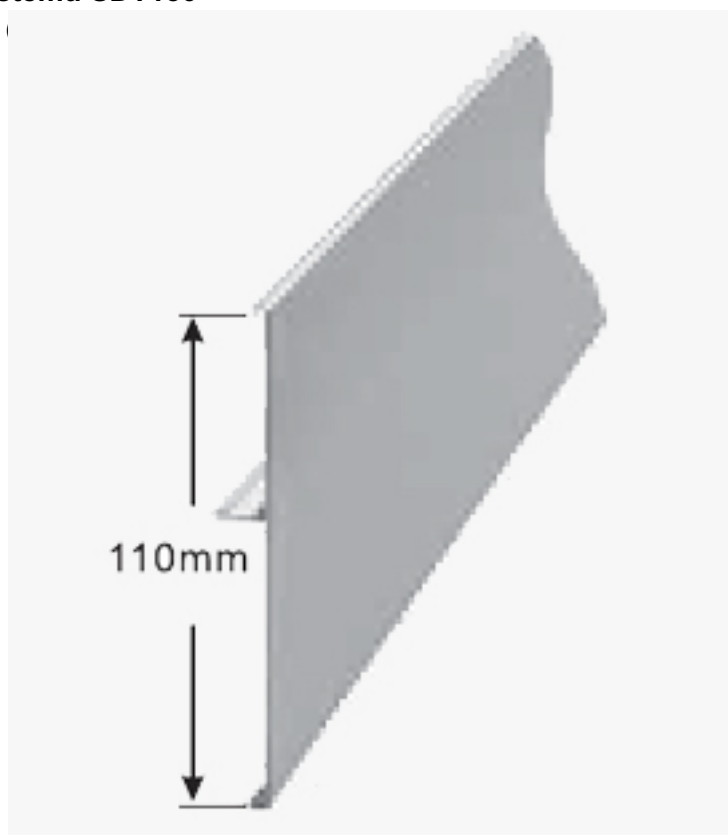

System przesuwny SDT 150 Komplet

Uchwyt do drzwi przesuwnych - okrągły

Schemat montażowy :

Cena : 592,86zł z VAT (482,00zł bez VAT)

Options available for System przesuwny SDT 150 Komplet :

Długość systemu SDT150

2m (+306,27zł)

No image

Maskowanie systemu SDT150

3m - szczotkowane

No image

3m - polerowane (+498,15zł)