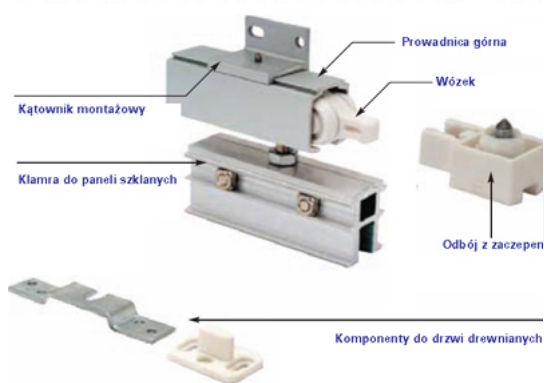

System przesuwny Tierra SF16 Komplet

Model : SF16

System przesuwny Tierra SF16 Komplet

Producent : G24

Tierra SF16- to system przesuwny stworzony z myślą o lekkich drzwiach. Dzięki zastosowaniu odpowiednich materiałów otrzymujemy niezwykle nowoczesny i funkcjonalny system.

System przesuwny Tierra SF16 Komplet

Numer katalogowy:SF16

System przesuwny, to rozwiązanie, które pozwala uzyskać więcej przestrzeni użytkowej. Dzięki niemu pomieszczenie staje się bardziej ergonomiczne i doświetlone. Przesuwne drzwi sprawdzą się zarówno w domowym zaciszu, jak i profesjonalnym biurze. Ich bezawaryjność i praktyczność pozwoli cieszyć się nowymi możliwościami- także wizualnymi. Tego typu rozwiązania nie wymagają wbudowania do wnętrza ściany, więc montaż nie jest problematyczny.

Zestaw zawiera:

Aluminiową prowadnicę 2500mm

Rodzaj wykończenia : aluminium, kolor- srebrny

wózek nylonowy

Odboje z zaczepem- komplet

aluminiową klamrę do szkła

zestaw maskownic do klamry

kątownik montażowy

dolną prowadnicę z teflonu

ramię montażowe

Grubość szyby: 10, 12 mm

maksymalny ciężar: 45kg

Opcje dodatkowe:

Uchwyt do drzwi przesuwnych - prostokątny

Okucia do szkła hartowanego > Drzwi szklane > Systemy przesuwne > System przesuwny Tierra SF16 Komplet