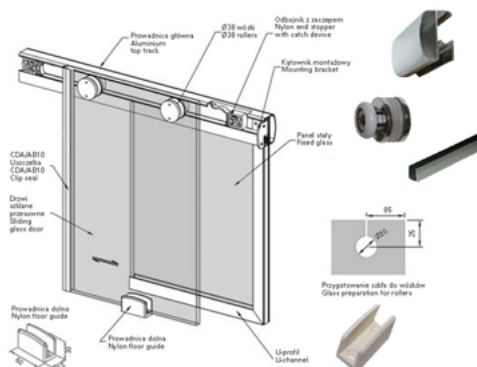

System przesuwny Tierra SF40 do kabin prysznicowych

Model : SF40

System przesuwny Tierra SF40 do kabin prysznicowych

Producent : G24

System przesuwny SF40, to komplet stworzony do kabin prysznicowych. Aluminiowa prowadnica górna i teflonowa dolna gwarantują idealną współpracę z przesuwym wózkiem.

System przesuwny SF40 Komplet do kabin prysznicowych

Numer katalogowy: SF40

System przesuwny, to rozwiązanie, które pozwala uzyskać więcej przestrzeni użytkowej. Dzięki niemu pomieszczenie staje się bardziej ergonomiczne i doświetlone. Przesuwne drzwi sprawdzą się zarówno w domowym zaciszu, jak i profesjonalnym biurze. Ich bezawaryjność i praktyczność pozwoli cieszyć się nowymi możliwościami- także wizualnymi. Tego typu rozwiązania nie wymagają wbudowania do wnętrza ściany, więc montaż nie jest problematyczny.

Zestaw zawiera:

Aluminiową prowadnicę górną: 2400mm

Rodzaj wykończenia: aluminium w połysku

wózek z kłamrą

Odboje z zaczepem- komplet

dolną prowadnicę z teflonu

kątownik montażowy

aluminiową kłamrę do szkła

profil montażowy do stałego panelu

Grubość szyby: 10 mm

maksymalny ciężar: 60kg

Opcje dodatkowe:

Uchwyt do drzwi przesuwnych - prostokątny

Okucia do szkła hartowanego > Drzwi szklane > Systemy przesuwne > System przesuwny Tierra SF40 do kabin p